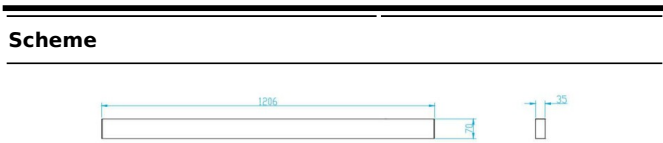

<b>Dimensions</b>	
<b>Product dimensions (mm)</b>	<b>L1200*W35*H70mm</b>

<b>Product</b>	
<b>Real power (W)</b>	<b>33</b>
<b>Real luminous flux (Lm)</b>	<b>4290 (2574lm ↑ +1716lm ↓)</b>
<b>Luminous efficiency (Lm/W)</b>	<b>130</b>
<b>Beam angle (°)</b>	<b>70° ↓ / 1140° ↑</b>
<b>Life time (h)</b>	<b>50000h L80B10</b>
<b>IP</b>	<b>20</b>
<b>U. G. R</b>	<b>19</b>
<b>Control gear</b>	<b>DALI</b>
<b>Average life time (h)</b>	<b>50000h L80B10</b>
<b>Colour temperature (K)</b>	<b>3000</b>
<b>Colour consistency (SDCM)</b>	<b>SDCM3</b>
<b>CRI</b>	<b>80</b>